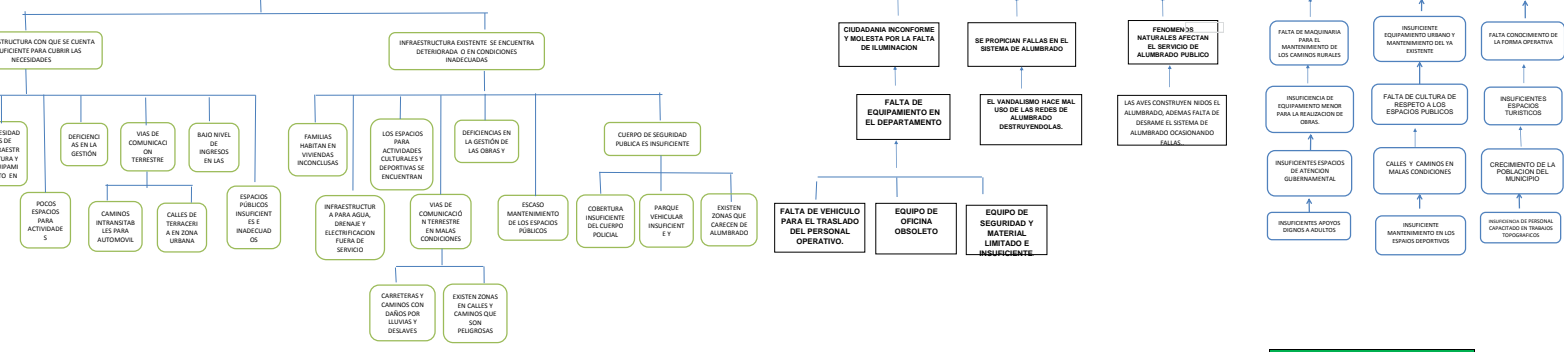

Árbol de Problema

EFFECTOS

CAUSAS

BAJA CONTRIBUCIÓN A LA PLANACIÓN PARA EL DESARROLLO Y ORDEN URBANO MEDIANTE ACCIONES DE VIVIENDAS, AGUA Y SANEAMIENTO, PAVIMENTACION E INFRAESTRUCTURA EDUCATIVA

Alto porcentaje de población del municipio de Tamazunchale sufre carencias de infraestructura social básica y vivienda en zonas de atención prioritaria

CODESOL

ALUMBRADO PÚBLICO

OBRAS PÚBLICAS