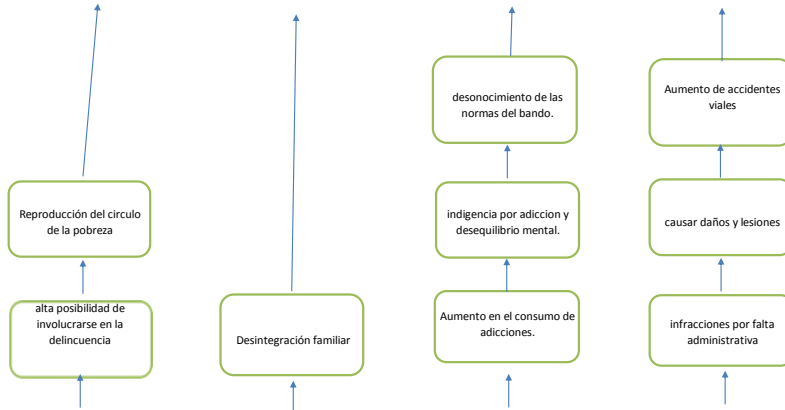

Árbol de Problema

Aumento de la inseguridad de los ciudadanos, con deficientes acciones de Justicia, Seguridad y Protección Civil del Municipio de Tamazunchale.

EFFECTOS

Falta de actividades preventivas desde un enfoque con equidad de género psicosocial, que involucre la participación ciudadana y labor policial en procesos de sensibilización y prevención de delitos.

CAUSAS